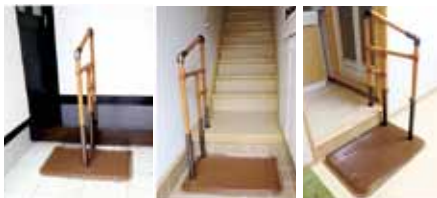

介護福祉用品レンタル・販売 はあ〜とショップウエル

はあ〜とショップ通信

介護福祉用品販売・レンタル
はあ〜とショップウエル
平成30年2月1日発行
第24号

「はあ〜とショップウエル通信」では取り扱い商品のお知らせやレンタル、住宅改修など、はあ〜とショップの情報をお伝えします。

…… 介護のこと・生活のこと **福祉用具 レンタル**

今月は…
コンパクトなデザイン
**玄関用
たっちあっぷ**
をご紹介します

手すりは左・右・中央の3つで付け替え自由。
玄関だけでなく屋内の段差にもご使用いただけます。

かまちの高さは
4〜18cmに対応。

矢崎化工

あがりかまち用 たっちあっぷミニ

ご利用料金(介護保険をお持ちの場合)

1割負担の方は 月額 **¥320**

2割負担の方は 月額 **¥640**

今月は置くだけで簡単に設置できる手すり「あがりかまち用たっちあっぷミニ」片手タイプをご紹介します。手すり位置は左・コンパクトなデザインなので、団地やアパートなどの狭い玄関でも設置でき、玄関のスペースを活かせるのも特徴です。